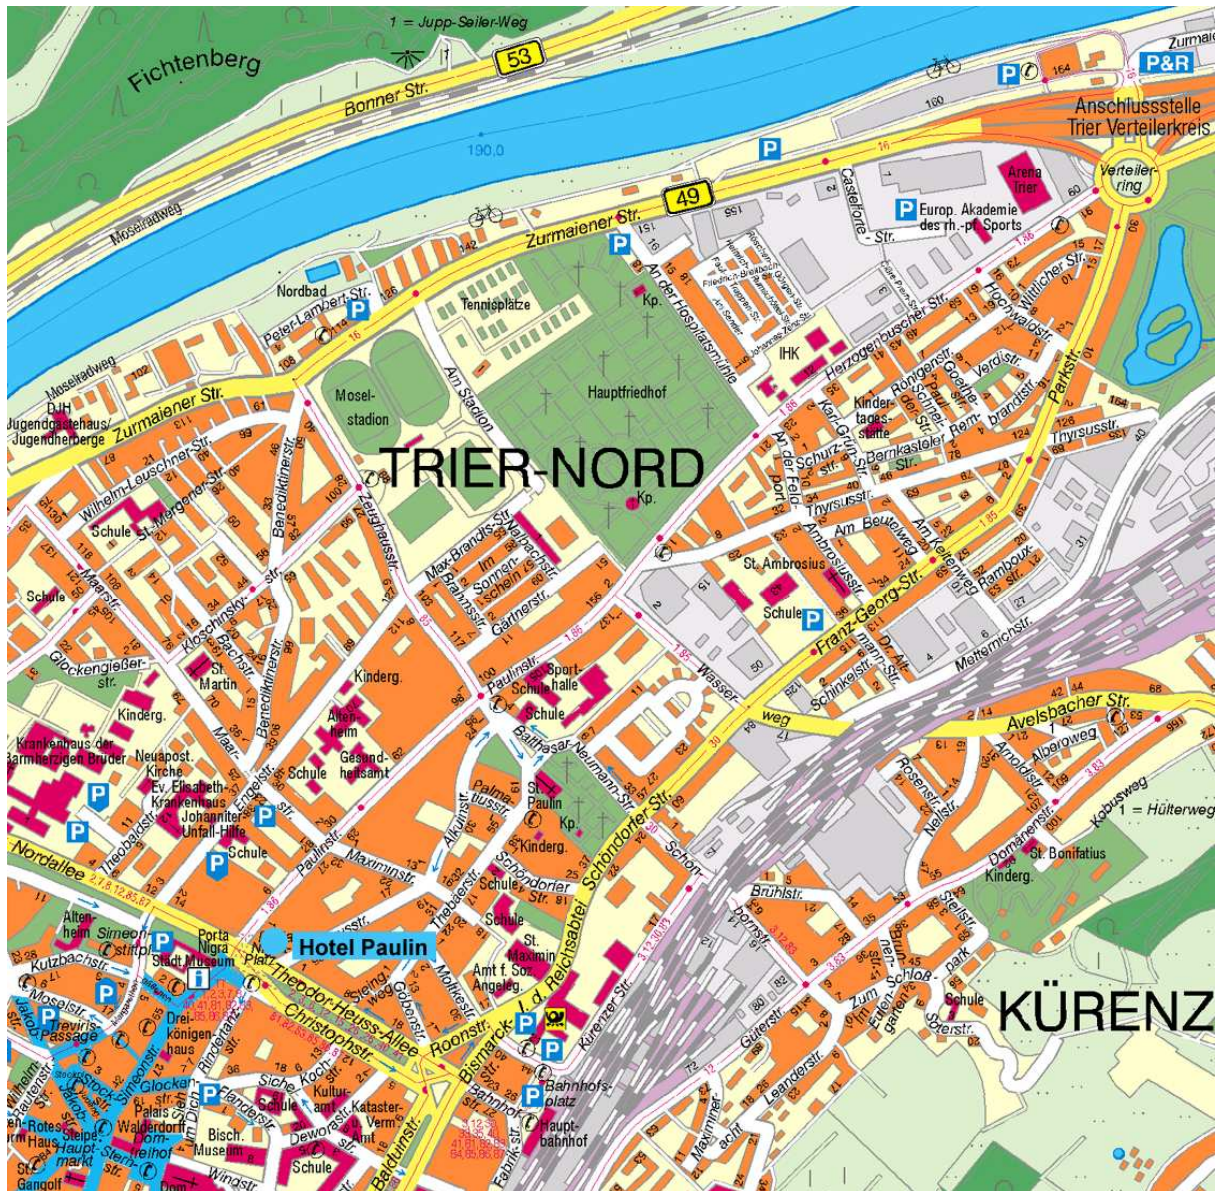

Von der B51 aus Richtung Köln-Aachen-Luxemburg...

- ➔ An der Ampelanlage halten Sie sich links und fahren über die **Kaiser-Wilhelm-Brücke** und ordnen sich direkt links ein.
- ➔ Von dort aus biegen Sie links in die **Ausoniusstrasse** und wieder links in die **Friedrich-Ebert-Allee**, diese geht über in die **Nordallee**.
- ➔ Wenn Sie die Porta Nigra neben sich sehen biegen Sie links in die **Paulinstrasse**. Von dort noch etwa 150m weiter finden Sie auf der rechten Seite unser Hotel.